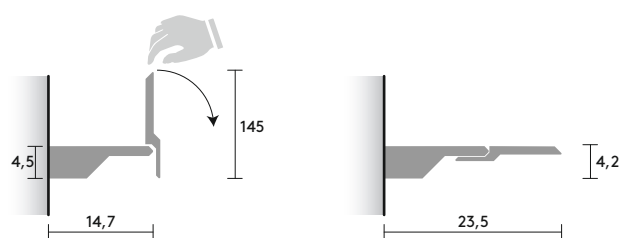

C E S A R

WALL WAITER

Design by García Cumini

- **CARATTERISTICHE GENERALI / GENERAL CHARACTERISTICS**

2 profili alluminio / 2 aluminium profiles

Frontale a ribalta / pull-down flap

Illuminazione led / led lighting

Ganci in ottone / brass hooks

- **MODULARITÀ / MODULARITY**

- **DIMENSIONI / DIMENSIONS**

- **FISSAGGI / FITTINGS**

Parete
Wall

Schienale alto
Upper splashback panel

Schienale basso
Lower splashback panel

C E S A R